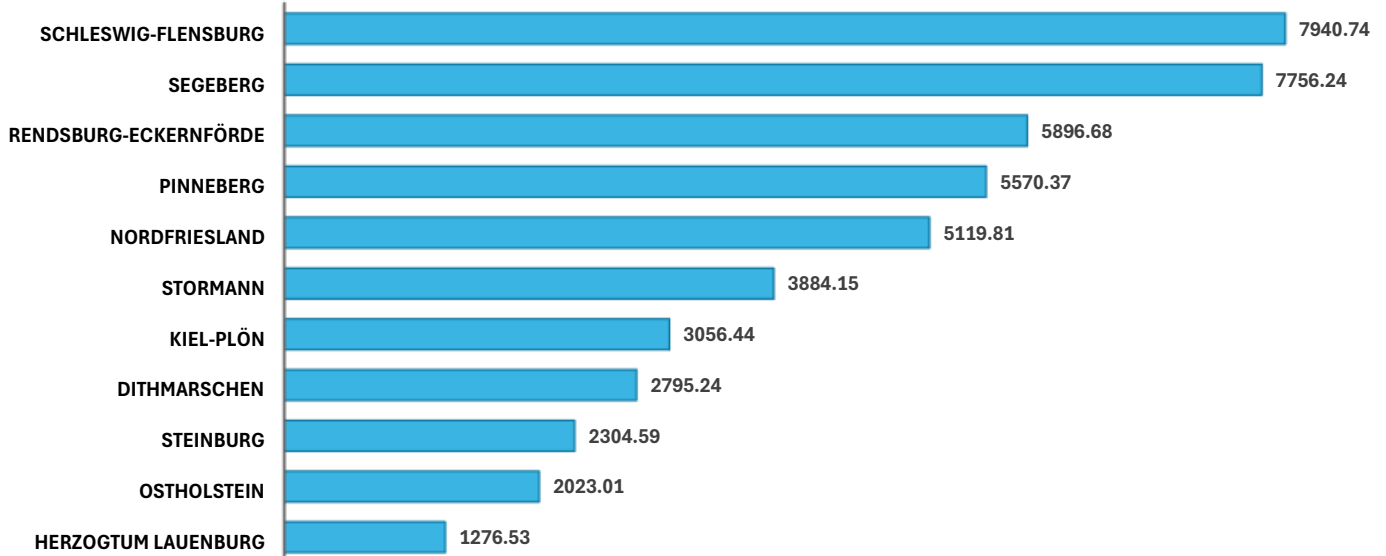

## Gesamtauswertung Schleswig-Holstein Cup 2025

### GESAMTKILOMETER PRO TEILNEHMER

Gesamtkilometer aller Landkreise: 47623,80 km

### DURCHSCHNITTSKILOMETER PRO TEILNEHMER (GESAMT)

5. Cup-Woche

22.03. - 28.03.2025