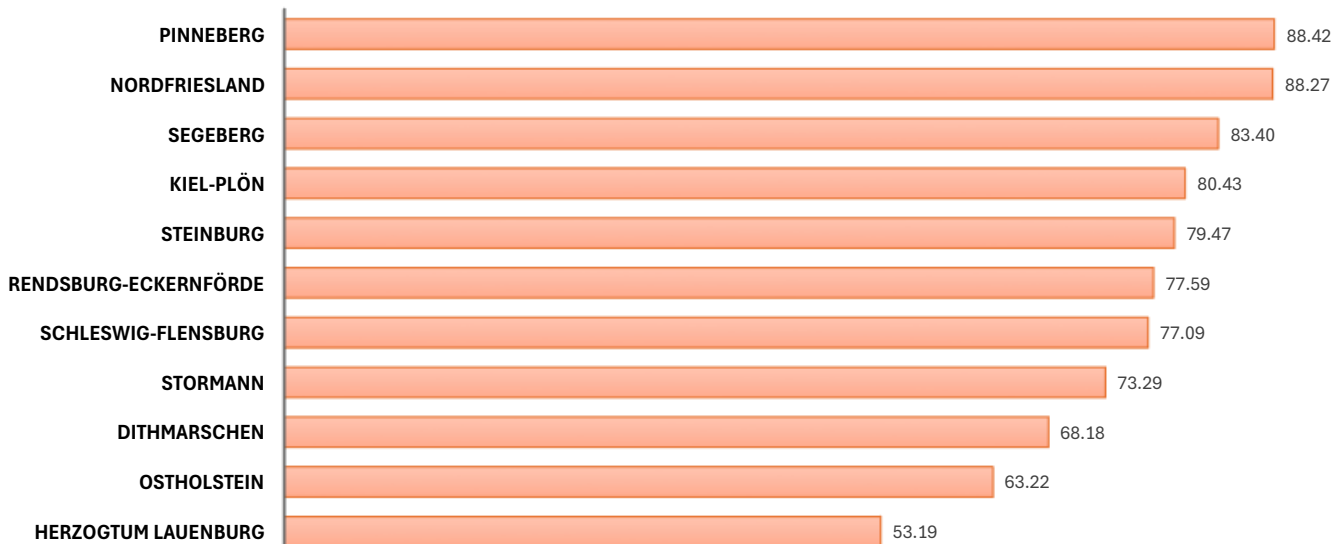

## Gesamtauswertung Schleswig-Holstein Cup 2025

### GESAMTKILOMETER PRO TEILNEHMER

Gesamtkilometer aller Landkreise: 47623,80 km

### DURCHSCHNITTSKILOMETER PRO TEILNEHMER (GESAMT)

5. Cup-Woche

22.03. - 28.03.2025