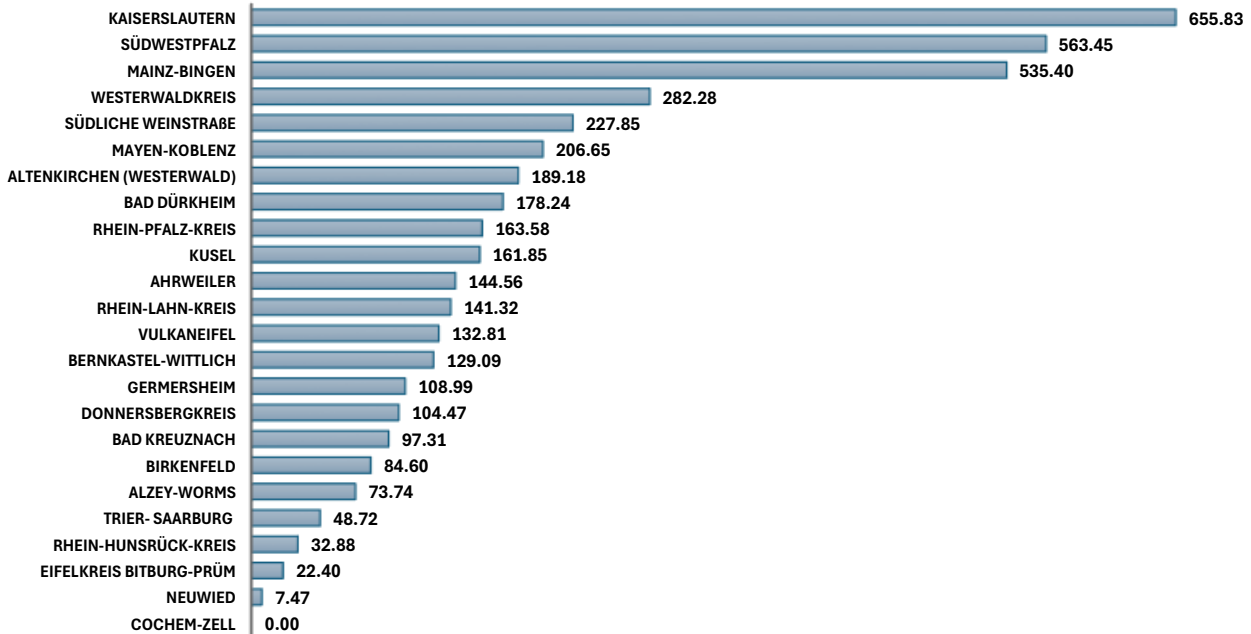

Wochenauswertung Rheinland-Pfalz Cup 2025

GESAMTKILOMETER PRO TEILNEHMER (CUP-WOCHE)

Gesamtkilometer aller Landkreise (Cup-Woche): 4292,67 km

DURCHSCHNITTSKILOMETER PRO TEILNEHMER (CUP-WOCHE)

5. Cup-Woche