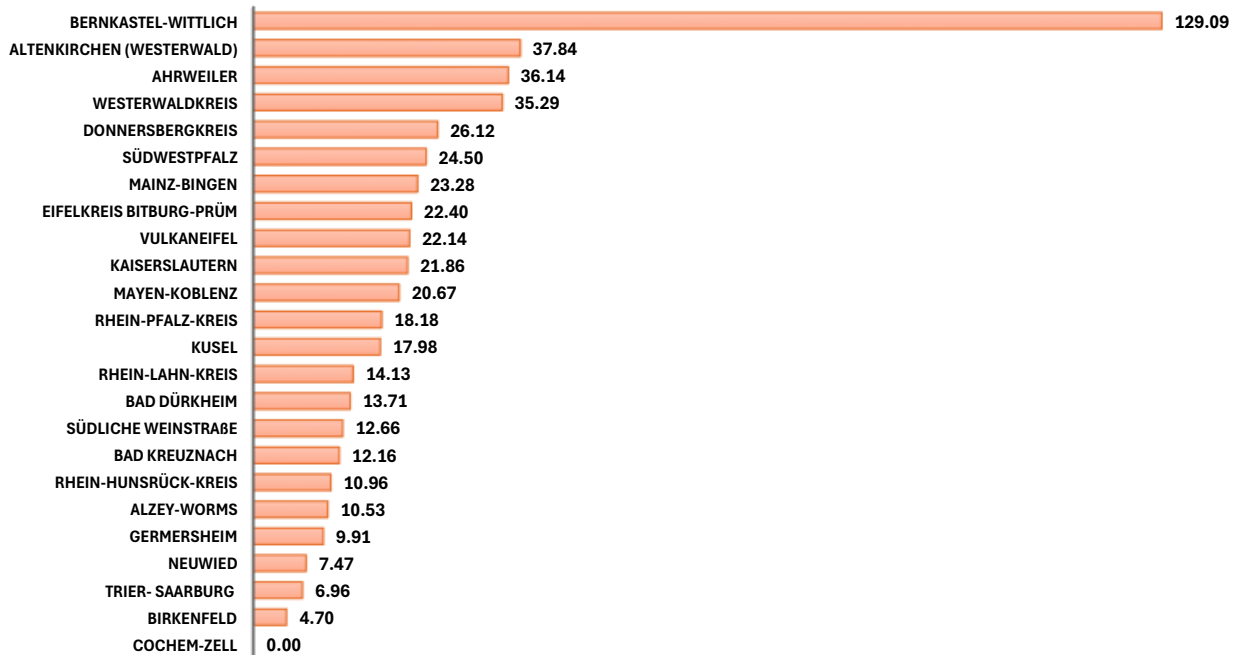

Wochenauswertung Rheinland-Pfalz Cup 2025

GESAMTKILOMETER PRO TEILNEHMER (CUP-WOCHE)

Gesamtkilometer aller Landkreise (Cup-Woche): 4292,67 km

DURCHSCHNITTSKILOMETER PRO TEILNEHMER (CUP-WOCHE)

5. Cup-Woche