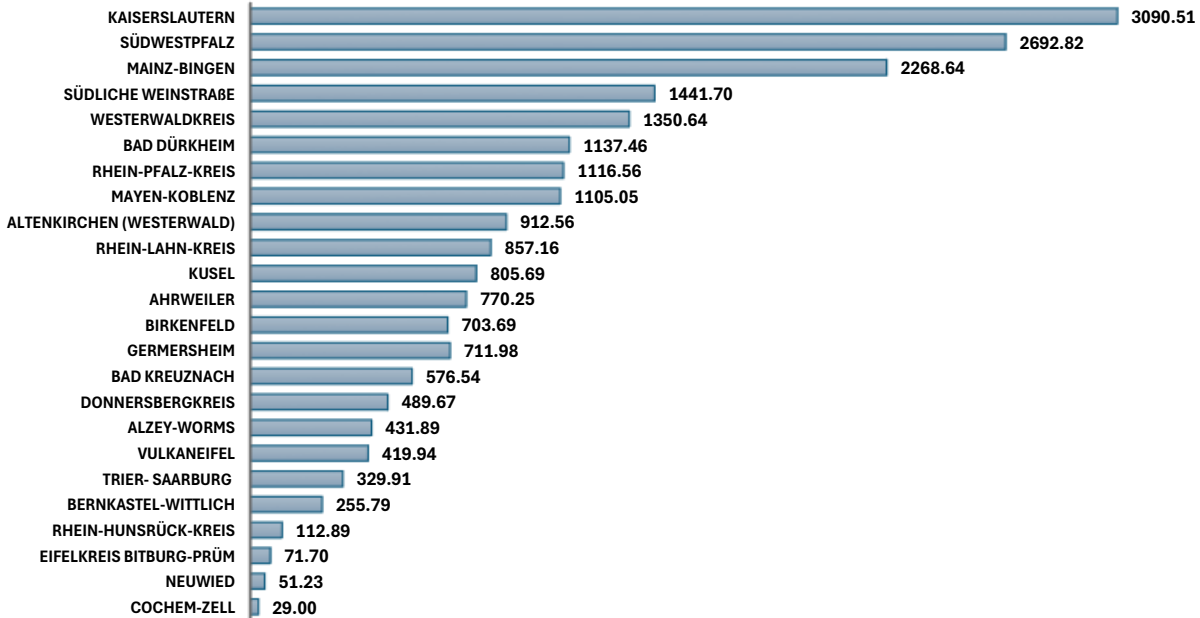

Gesamtauswertung Rheinland-Pfalz Cup 2025

GESAMTKILOMETER PRO TEILNEHMER

Gesamtkilometer aller Landkreise (Cup-Woche): 21733,27 km

DURCHSCHNITTSKILOMETER PRO TEILNEHMER (GESAMT)

5. Cup-Woche

22.03. - 28.03.2025