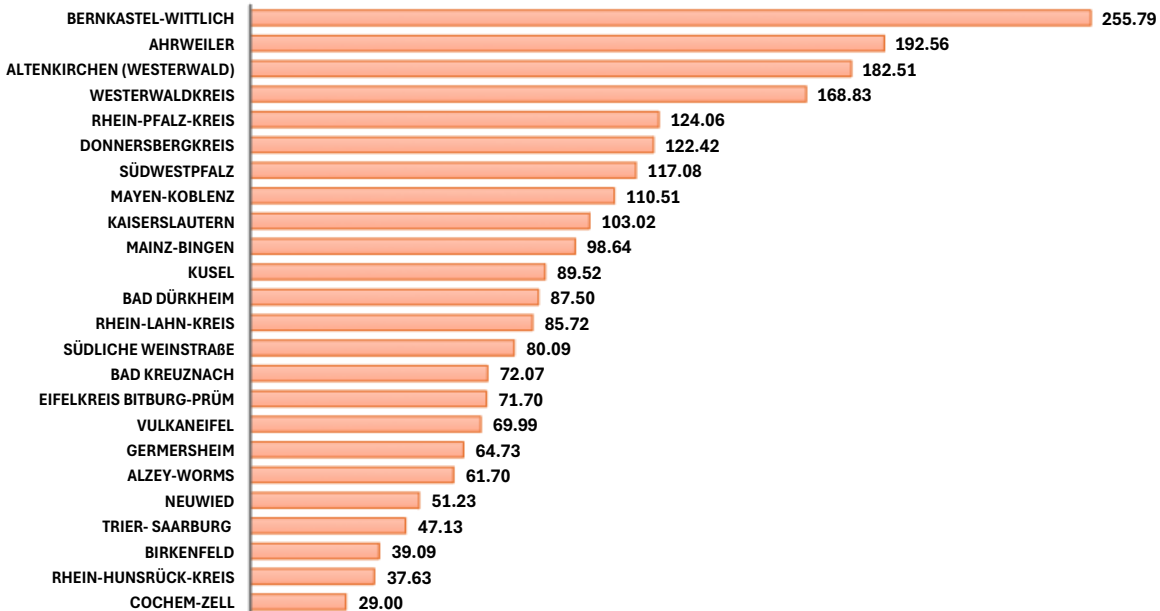

Gesamtauswertung Rheinland-Pfalz Cup 2025

GESAMTKILOMETER PRO TEILNEHMER

Gesamtkilometer aller Landkreise (Cup-Woche): 21733,27 km

DURCHSCHNITTSKILOMETER PRO TEILNEHMER (GESAMT)

5. Cup-Woche

22.03. - 28.03.2025