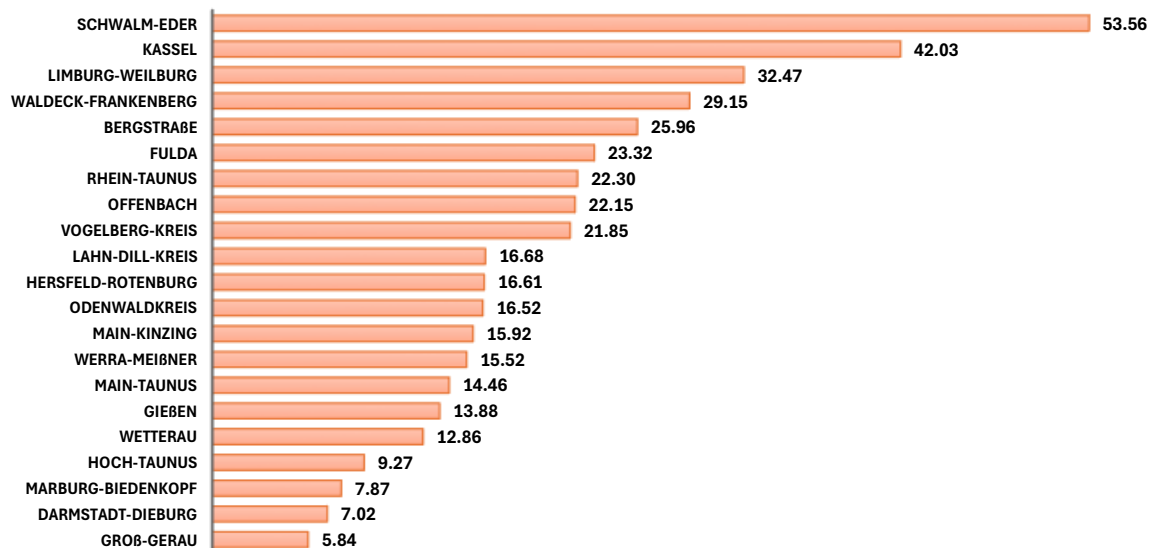

Wochenauswertung Hessen Cup 2025

GESAMTKILOMETER PRO TEILNEHMER (CUP-WOCHE)

Gesamtkilometer aller Landkreise (Cup-Woche): 2653,73 km

DURCHSCHNITTSKILOMETER PRO TEILNEHMER (CUP-WOCHE)

5. Cup-Woche

22.03. - 28.03.2025