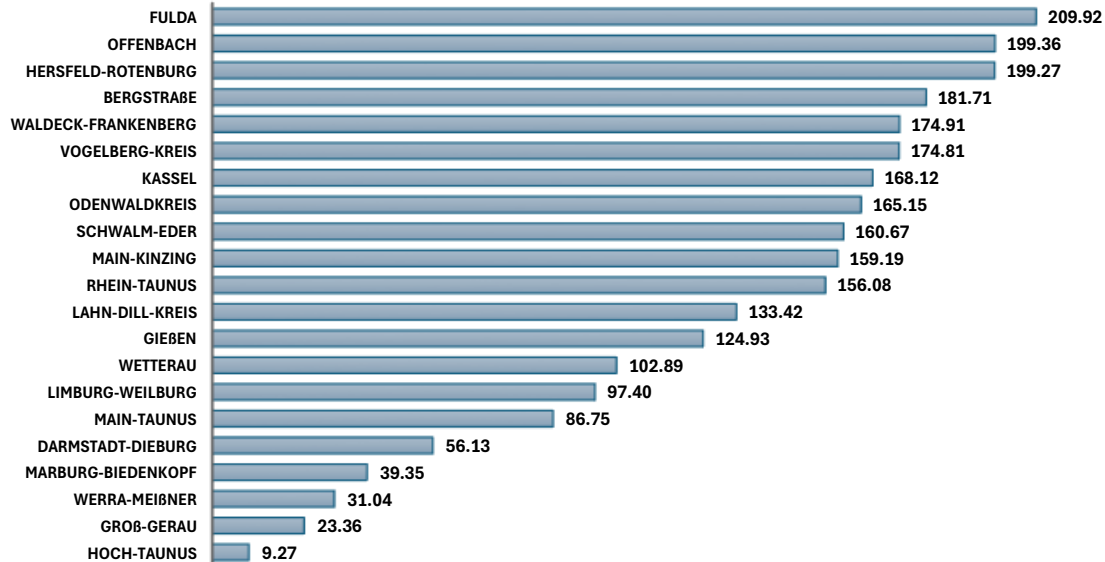

Wochenauswertung Hessen Cup 2025

GESAMTKILOMETER PRO TEILNEHMER (CUP-WOCHE)

Gesamtkilometer aller Landkreise (Cup-Woche): 2653,73 km

DURCHSCHNITTSKILOMETER PRO TEILNEHMER (CUP-WOCHE)

5. Cup-Woche

22.03. - 28.03.2025